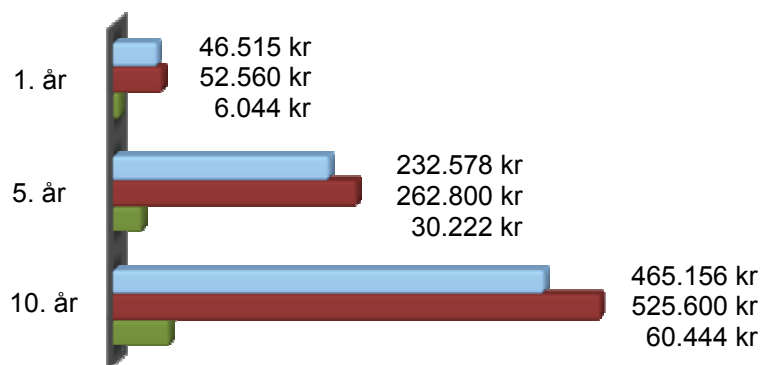

Lyskildebesparelser