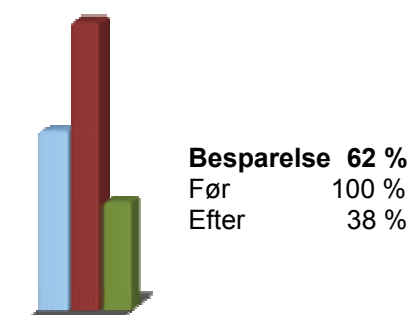

CO₂-besparelse i %