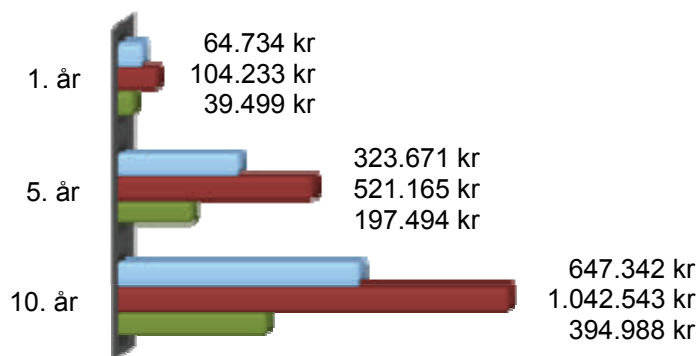

Energibesparelser