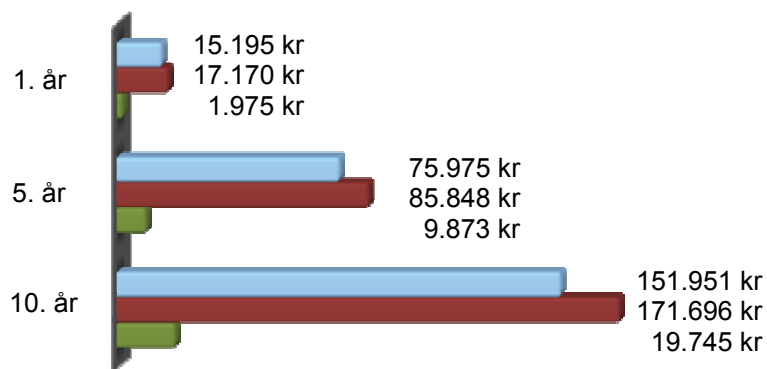

Lyskildebesparelser