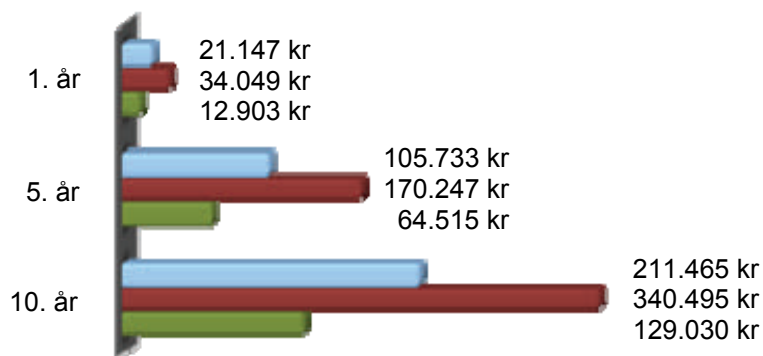

Energibesparelser