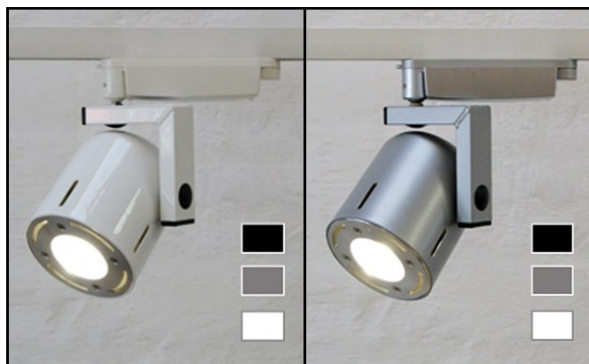

Generelt:
Farvegengivelse Ra.>92, Farvetemp. 2700K / 3000K

Energiforbrug Watt	Dimensioner mm	Lysmængde Lumen
15	Ø134 x 153	1.500
25	Ø134 x 153	2.500
28	Ø134 x 153	2.800