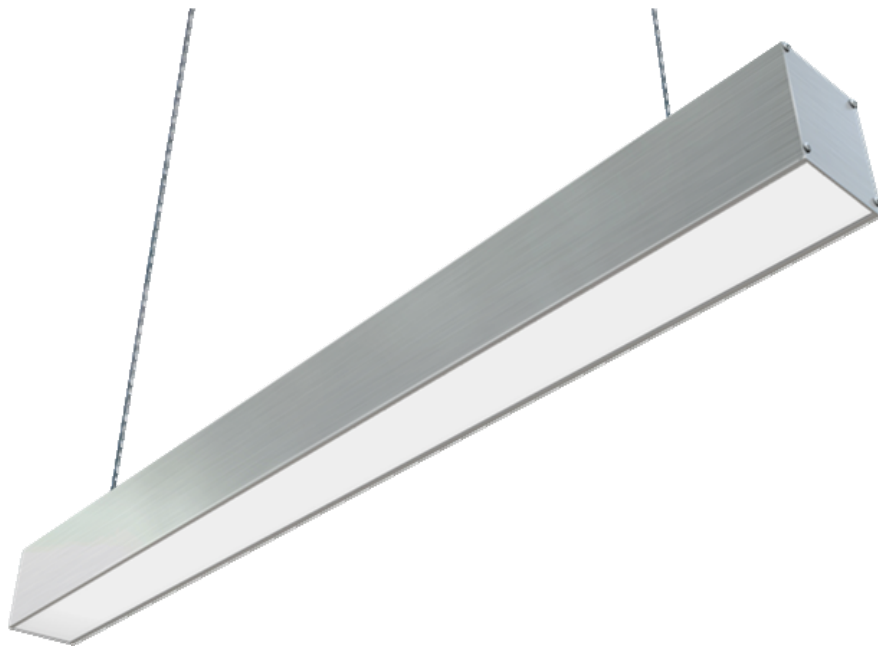

Holbech Falsled LED

Faaborg Linear LED leveres som standard med en høj farvegengivelse, set i forhold til andre industri lamper. Dette gør den også yderst ideel til områder hvor man ligger stor vægt på lyskvaliteten. Linear lampen indeholder kvalitets LED fra Samsung, LED driver fra MeanWell samt stort køleelement. Dette er sammen med til sikre et kvalitetsprodukt med lang levetid.

Faaborg Linear er en stilren lampe som takket være energieffektive LED lyskilder, har et sparsomt energi-forbrug og lang levetid.

Lampen fremstilles i aluminium / Polycarbonat. Faaborg Linear er ideel til områder hvor man ligger stor vægt på lys kvaliteten.

Levetid op til 50.000 timer