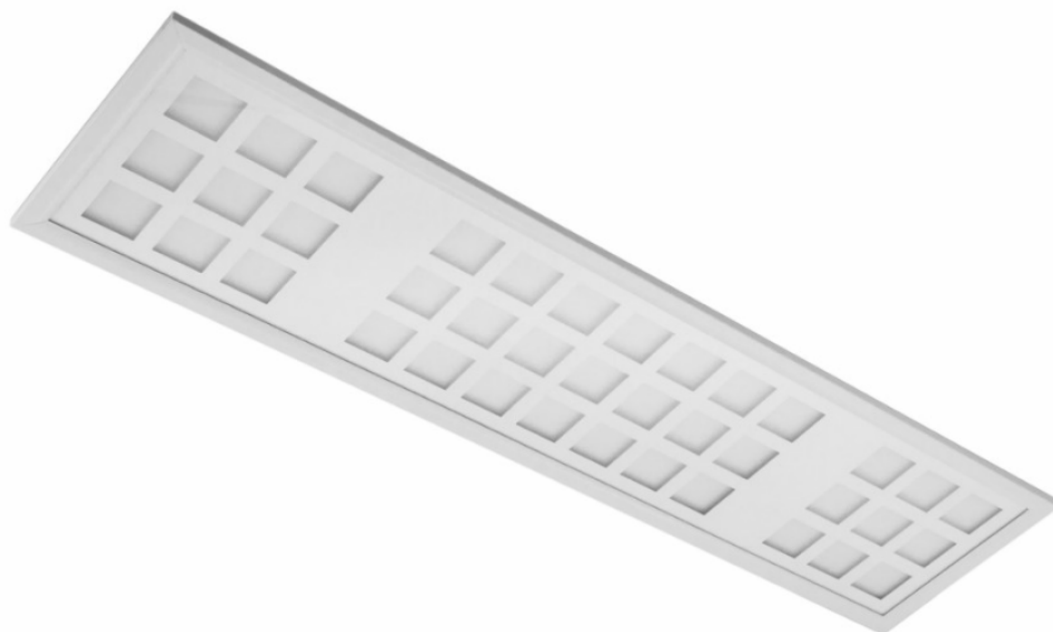

Denne Nakskov LED er et unikt panel for nedhæng med opadrettet og nedadrettet lys. Derved giver dette panel en behagelig og rummelig belysning, som gør at panelet er velegnet til kontorer, institutioner, undervisningslokaler og butikker mm.