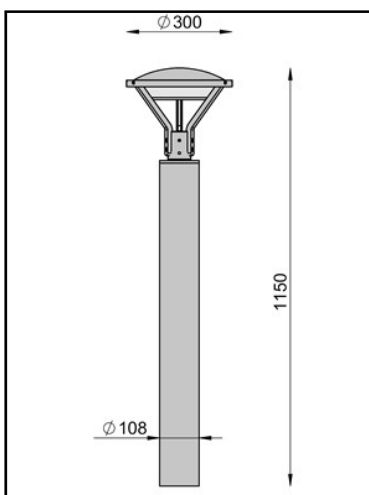

Generelt:
Farvegengivelse Ra.>83, Farvetemp. 3000K/4000K

Type	Energiforbrug Watt	Dimensioner mm	Lysmængde Lumen
Pullert 300	15	Ø300 x 1150	1.800
Wall 300	25	Ø300 x 350 x 265	3.000