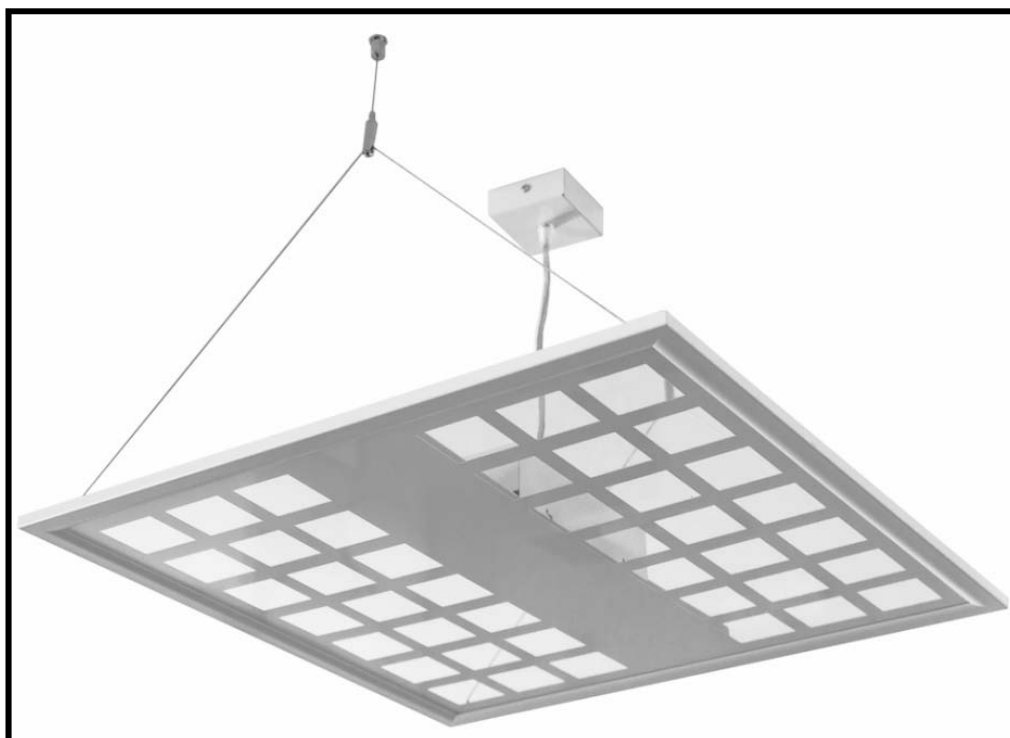

Holbech Lys
Thulevej 22
DK-5210 Odense NV

Tlf.: +45 63 11 13 11
Mail: info@holbech-lys.dk