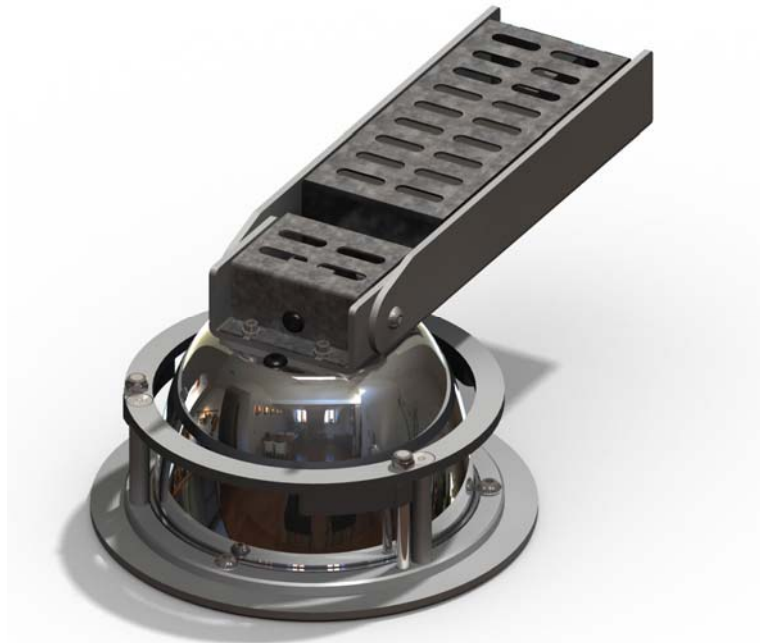

Nakskov har en lang levetid på 100.000 timer, hvilket resulterer i lave vedligeholdelsesomkostninger.

Nakskov med oplys har et transparent frontglas og leveres med ophængningswirer

Levetid op til 50.000 timer

Holbech Nyborg Downlight LED

En stilren og energieffektiv LED indbygningsspot, som giver et kraftigt blændfrit lys. Nyborg Downlight er yderst velegnet til museer, sale, gangarealer, butikker, opholdsrum, konferencerum osv. Specielt museer kan have stor gavn af LED belysning, da lyset ikke indeholder UV stråling og derfor er yderst skånsom mod f.eks. malerier og andre værdifulde genstande der nedbrydes af UV. Den nye indbygningsspot fremstilles på nuværende tidspunkt kun i Ø150 mm størrelse, men kan på anmodning fremstilles i andre størrelser. Kontakt os for nærmere information om denne mulighed.