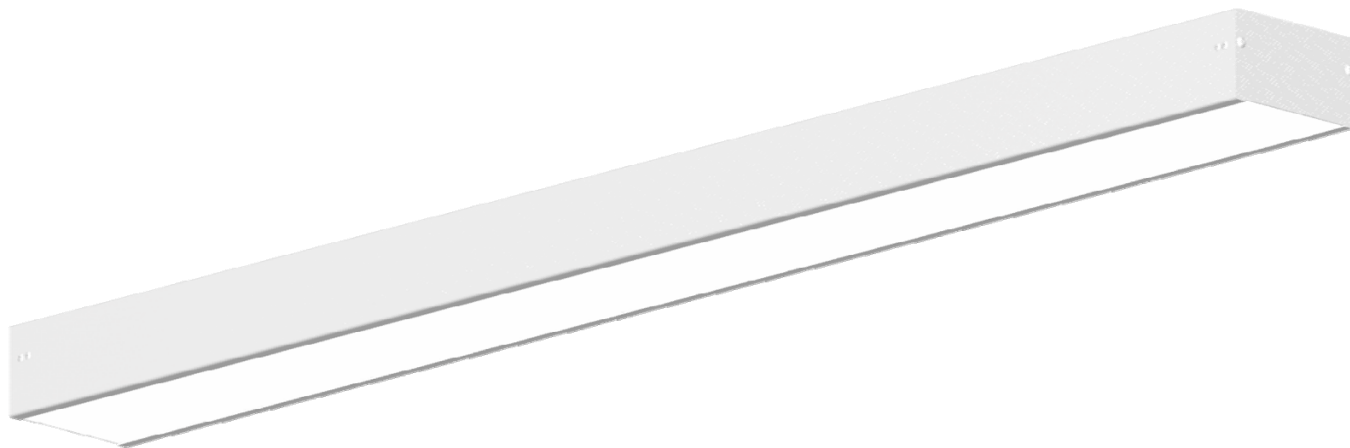

Holbech Bågø Comfort & Industri LED