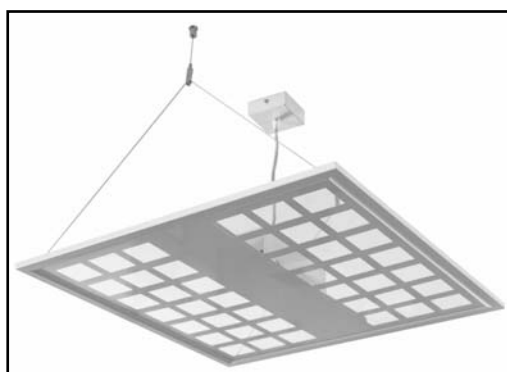

Denne Nakskov LED er et unikt panel for nedhæng med opadrettet og nedadrettet lys. Derved giver dette panel en behagelig og rummelig belysning, som gør at panelet er velegnet til kontorer, institutioner, undervisningslokaler og butikker mm.

Nakskov har en lang levetid på 100.000 timer, hvilket resulterer i lave vedligeholdelsesomkostninger.

Nakskov med oplys har et transparent frontglas og leveres med ophængningswirer

Levetid op til 50.000 timer