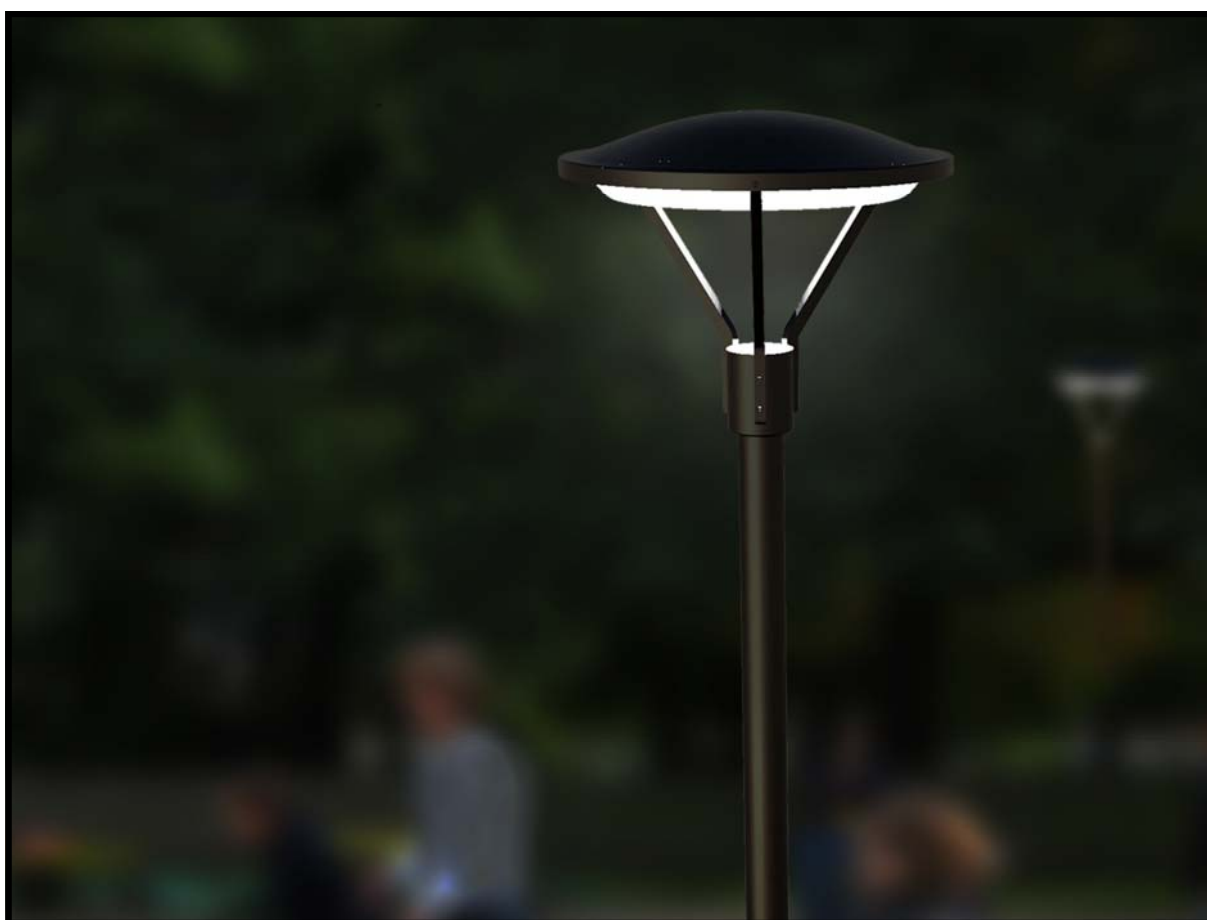

Holbech Lys
Thulevej 22
DK-5210 Odense NV

Tlf.: +45 63 11 13 11
Mail: info@holbech-lys.dk

LED-Makeover®