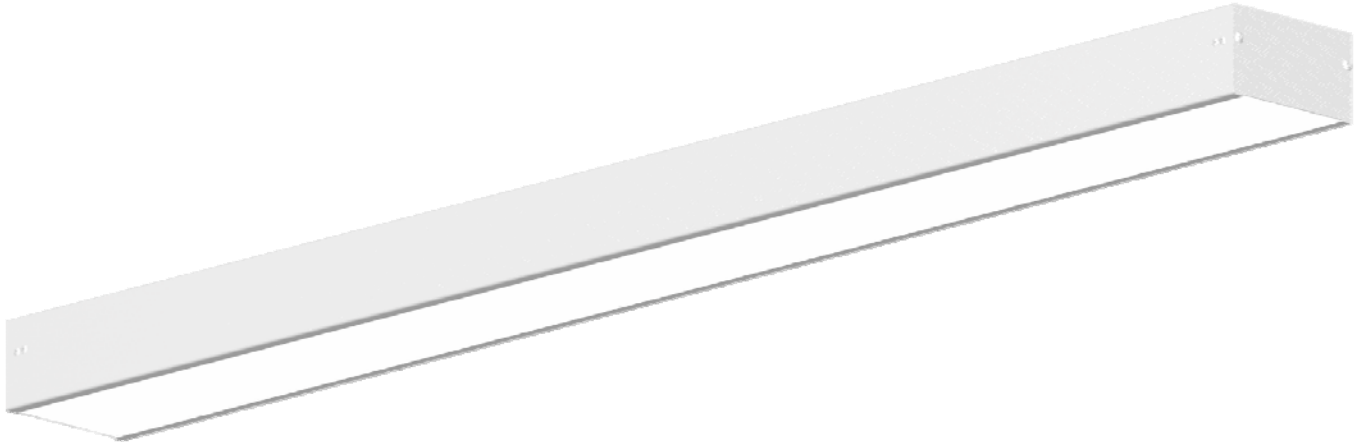

Type	Energiforbrug Watt	Dimensioner mm	Lysmængde Lumen
V1	10 - 70	120 x 80 x 85	1.000 - 7.000
V2	10 - 140	-	1.000 - 14.000

Holbech Bågø Economic LED

Holbech Bågø LED er et innovativt og samtidig enkelt armatur, som på alle punkter sætter nye standarder. I det robuste kabinet skjuler der sig den nyeste LED teknologi, hvilket gør armaturet fremtidssikret og yderst brugervenligt. Den oplyste flade udsender et behageligt ensartet lys som beholder samme lys farve ved dæmpning.