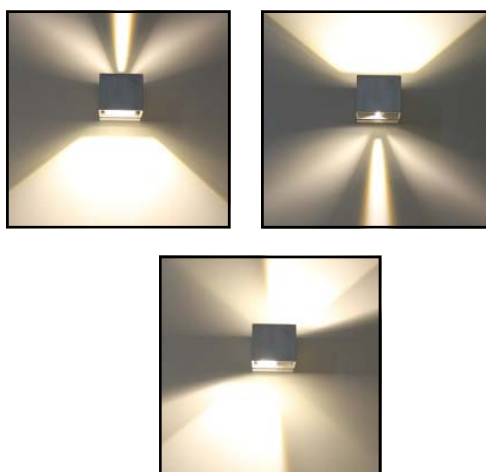

Generelt:
Farvegengivelse Ra.>80, Farvetemp. 3000K

Energiforbrug Watt	Dimensioner mm	Lysmængde Lumen
8	123 x 80 x 68	800